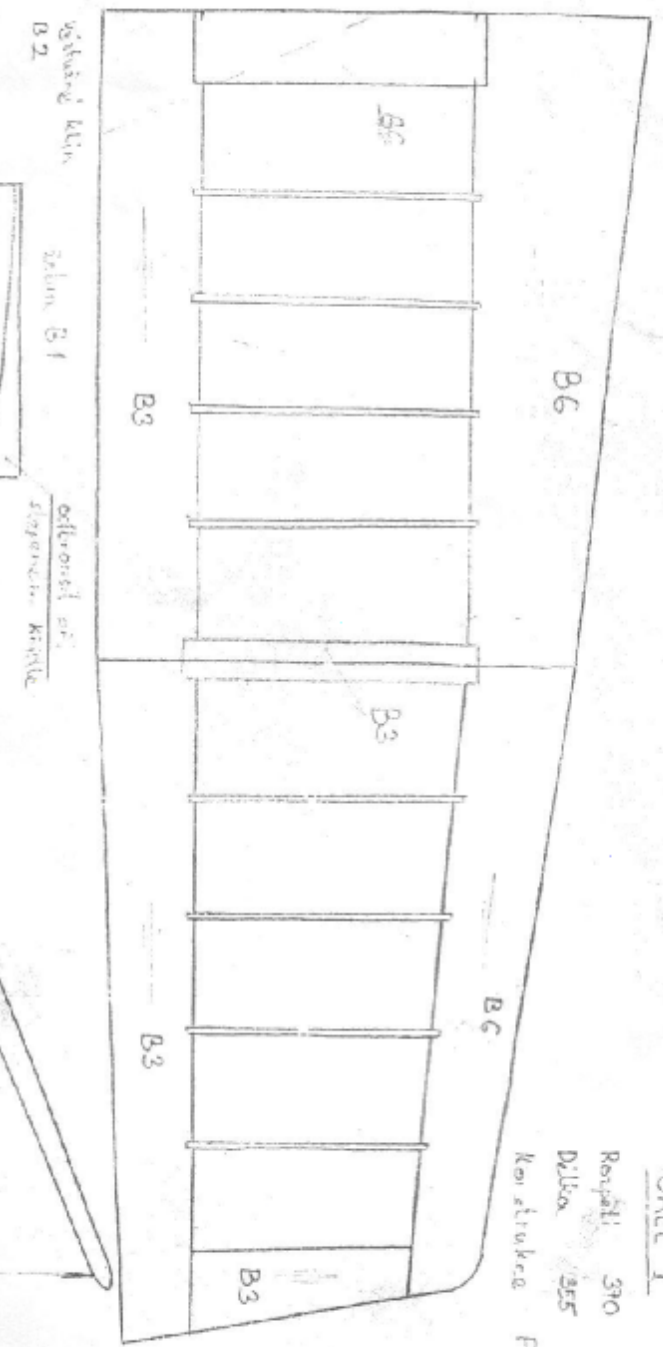

Číslo: 1000

OREL I

Rozpětí: 370
 Délka: 255
 Konstrukce: PK

M 1:1

Hmotnost: 12,5
 Doba letu: 25,5
 10,29

Vnější křídlo
 B2

Vnější křídlo
 B1

Vnější křídlo
 B1